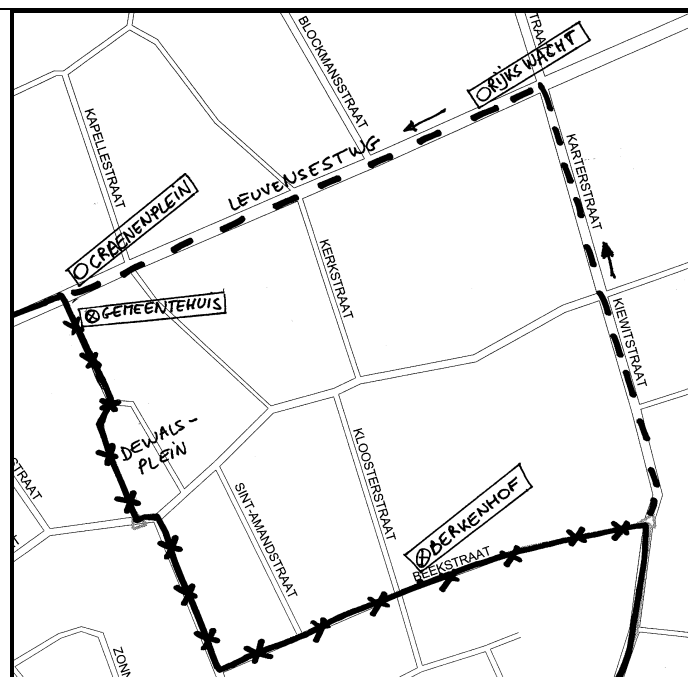

Afsluiten Dewalsplein in de richting van de Leuvensesteenweg

Lijn 351 – Richting Brussel

Omleiding: Via Karterstraat en Leuvensesteenweg
Afgeschafte haltes: Berkenhof en Gemeentehuis
Tijdelijke haltes: Rijkswacht en Craenenplein

Lijn 352 en 651 – Richting Leuven / Zaventem

Omleiding: Via Karterstraat
Afgeschafte haltes: Berkenhof, Gemeentehuis
 en Craenenplein