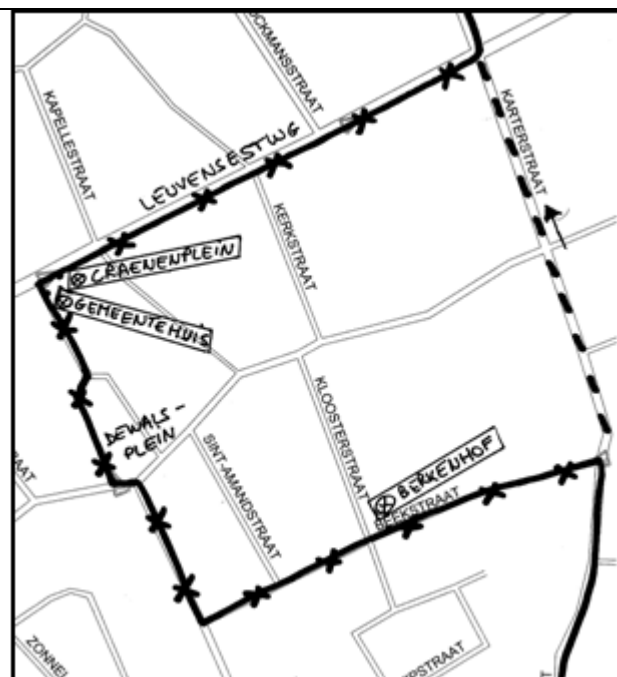

Afsluiten Dewalsplein in de richting van de Leuvensesteenweg

Lijn 351 – Richting Brussel

Omleiding: Via Karterstraat en Leuvensesteenweg
Afgeschafte haltes: Berkenhof en Gemeentehuis
Tijdelijke haltes: Rijkswacht en Craenenplein

Lijn 352 en 651 – Richting Leuven / Zaventem

Omleiding: Via Karterstraat
Afgeschafte haltes: Berkenhof, Gemeentehuis
 en Craenenplein